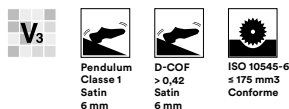

 **Satin**
162x324 - 12mm/20mm

 **Lux**
162x324 - 12mm

Formati • Sizes • Formats • Formate
• Formatos • Форматы

162x324x2

M9DJ Grande Marble Look Statuario Satin
M9ZP Stuoiato/With Mesh

162x324x1,2 Lux

M10L Grande Marble Look Statuario Lux
M33U Stuoiato/With Mesh